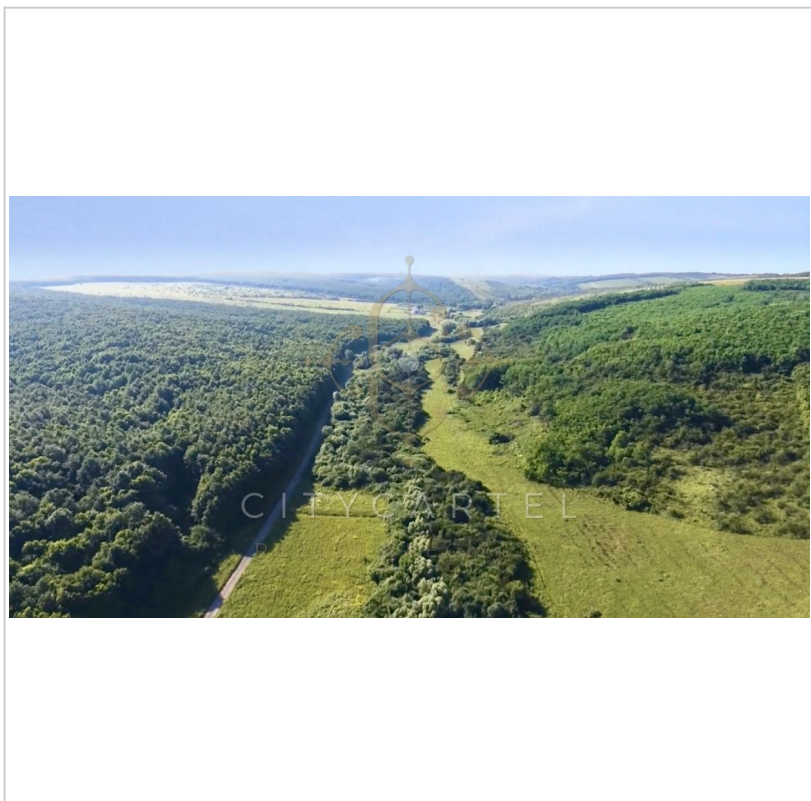

Eladó Építési telek, 510 000 m² telek, Miskolc

4 500 000 € (~1 850 444 962 Ft)

Adatlap sorszáma: #10820623

Építés éve: 0

Az Ön kapcsolattartója:

Dr. Vincellér Zsuzsa
Ügyvezető, Jogász, Managing
director

+36 30 815-2510
v.zsuzsa@citycartel.hu

Hazánk egyik legcsodálatosabb nemzeti parkja közvetlen szomszédságában kínálok eladásra egy közel 50 hektáros, egyedülálló adottságokkal rendelkező fejlesztési területet!
Az ingatlan Miskolc közelében található, de nem Miskolc területén.

A területet 3 oldalról nemzeti park határol.

Az ingatlan tágas parcellázást tesz lehetővé, legkisebb megengedett telekméret: 700 nm de akár több ezer nm is lehet!

A terület több irányból megközelíthető, később aszfaltozott úton és erdei ösvényen is elérhető lesz. A lakópark a későbbiekben igény szerint akár különálló közigazgatásként is működhet a jövőben.

Rendelkezésre áll a projekt teljes körű előkészítése, a szükséges szakhatósági engedélyek, valamint a tervek, melyek módosíthatóak igény szerint.

A település és a régió gazdaságilag dinamikusan fejlődik, hazai és nemzetközi vállalatok ruháznak be folyamatosan.

A régió levegője rendkívül tiszta, zöldövezeti környezet veszi körül, a terület egyéni mikroklimával rendelkezik, így kitűnően alkalmas EGÉSZSÉGÜGYI KÖZPONTNAK, IDŐSEK OTTHONÁNAK, LAKÓPARKNAK, wellness központnak, akár vallási vagy TURISZTIKAI célokra is. A TERÜLET ALATT TERMÁL MEDER VAN,