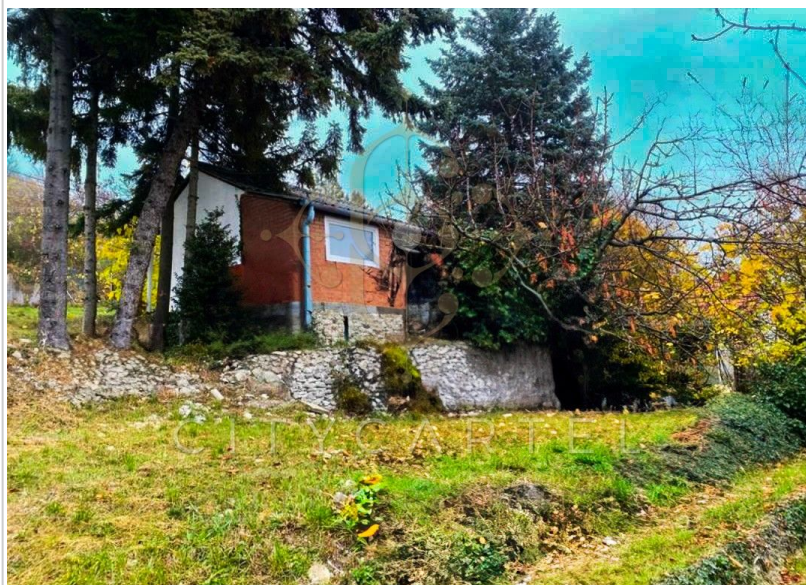

Eladó Építési telek, 760 m², Szentendre

43 000 000 Ft (~106 207 €)

Adatlap sorszáma:	#10825162
Építés éve:	0
Kilátás:	Panorámás
Villany:	Vezeték a telek előtt
Víz:	Van

Az Ön kapcsolattartója:

Bacsá Brigitta
Ingatlanszakértő - Realty Specialist
+36 30 815-2512
b.brigitta@citycartel.hu

CITYCARTEL

INTERNATIONAL LUXURY REAL ESTATE AGENCY

bemutatja:

ELADÓ TELEK SZENTENDRE PISMÁNY RÉSZÉN – KIVÉTELES LEHETŐSÉG!

Szentendre egyik legkeresettebb, csendes és zöldövezeti részén, a közkedvelt Pismányban, eladó egy 760 nm-es telek, amely fantasztikus panorámával és nyugodt

környezettel várja új tulajdonosát. A telek egy kis forgalmú mellékutcában helyezkedik el, ideális választás azok számára, akik a város közelségét és a természet közvetlen közelségét keresik.

A telken jelenleg egy bontandó ház található, amely lehetőséget ad arra, hogy saját

elképzelései szerint alakítsa ki új otthonát. A víz és a villany a telken megtalálható,

így az alapinfrastruktúra már adott.

ÉPÍTÉSI PARAMÉTEREK:

Terepszint alatti beépítés mértéke: 15%