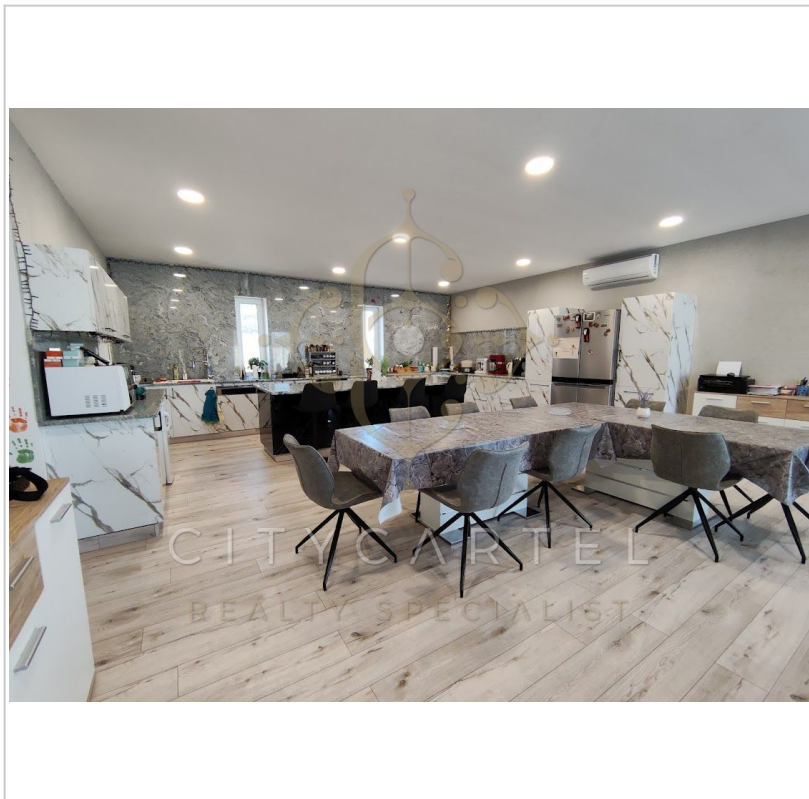

Eladó Családi ház, 240 m², 7 124 m² telek, Pápa

250 000 000 Ft (~608 080 €)

Adatlap sorszáma: #20100177

Szobák: 7

Építési mód: Tégla

Belső állapot: Luxus

Külső állapot: Újszerű

Fűtés: Napkollektor

Építés éve: 2022

Kilátás: Vegyes

Komfort: Luxus

Villany: Bevezetve (230 - 400 Volt)

Víz: Van

Csatorna: Közműhálózatba bekötve

Internet: Szélessávú (>10Mbps)

Parkolás: Udvarban

Bútorozottság: Bútorozott

Akadálym.: Részben akadálymentesített

Energ. tan.: BB

Új építésű varázslatos ingatlan eladó Pápa, csendes, zöldövezeti részén

Eladó Prémium Kategóriás Családi Ház Pápán, Befektetők, vállalkozók figyelem!

Az **7124 nm-es** telken épült családi ház kényelmes és sokoldalú életteret kínál Önnek és családjának.

Pápa csendes zsákutcájában egy 360 m² bruttó, 240 m² nettó alapterületű, két lakrészes, BB besorolású, újépítésű családi ház Extrái:

- **Az ingatlant 2022 márciusra készült el, maximálisan prémium anyagokból és gépészeti eszközökből tevődik össze.**
- Az ingatlan, illetve a csarnok kiváló Sharp márkájú, Német minőségű napelem rendszerrel ellátott, ami mindkét ingatlanban padlófűtéses hőleadással biztosítja a kellemes hőmérsékletet.
- A főépület napelemei (67 db) 25 kW, csarnok (42 db) 18 kW teljesítményű.
- Az inverterre és a napelem panelekre 25 év, a padlófűtéses rendszerre 10 év garancia biztosított.
- Ezen felül a házban 2 db 5.2 kW teljesítményű inverteres hűtő-fűtő klíma került elhelyezésre.
- A ház minden helyiségének hőmérsékletét külön termosztáttal állítható.
- Triplalégkabinos, extra hang és hőszigetelt nyílászárók.

Az Ön kapcsolattartója:

Francsics Szilvia
ingatlanértékesítő

+36 70 363-5660
f.szilvia@citycartel.hu